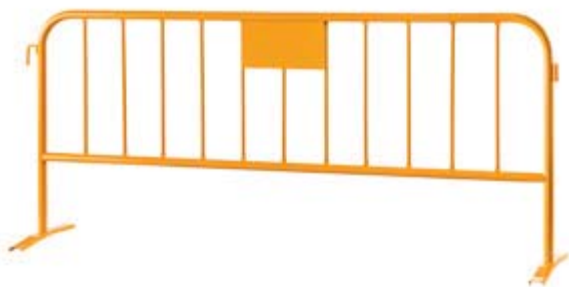

FR

- Modèles 0,80 mtrs / 1 m (de hauteur).
- Tube de Ø 25 x 1,5 mm.
- Support de soutien lisse de 60 x 700 mm.
- Charnières avec verrouillage de sécurité.
- Peinture Epoxi-Poliéster.

VALLAS METÁLICAS

METALLIC FENCES

BARRIÈRES MÉTALLIQUES MOBILES

Chapa: 200 x 365 mm

Fácil ensamblaje

Tubo inferior soldado en todo su perímetro

Pie móvil 360°

OPCIONES / OPTIONS / OPTIONS

Un pie

Un pie móvil

Dos pies

Pies móviles

ES

- Altura: 1,03 m.
- Longitud: 2,32 m.
- Pintura Epoxi-Poliéster.
- Color Amarillo.

EN

- Height: 1,03 m.
- Length: 2,32 m.
- Powder coating paint.
- Yellow colour.

FR

- Hauteur: 1,03 m.
- Longueur: 2,32 m.
- Peinture Epoxi-Poliéster.
- Couleur jaune.