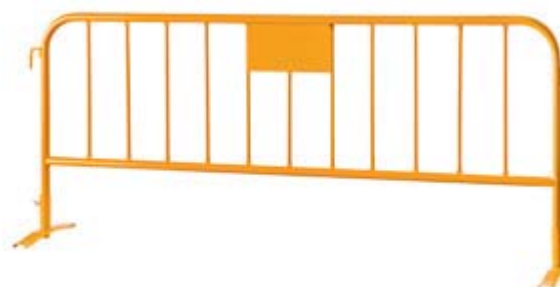

FR

- Modèles 0,80 mtrs / 1 m (de hauteur).
- Tube de Ø 25 x 1,5 mm.
- Support de soutien lisse de 60 x 700 mm.
- Charnières avec verrouillage de sécurité.
- Peinture Epoxi-Poliéster.

VALLAS METÁLICAS

METALLIC FENCES

BARRIÈRES MÉTALLIQUES MOBILES

Chapa: 200 x 365 mm

Fácil ensamblaje

Tubo inferior soldado en todo su perímetro

Pie móvil 360°

OPCIONES / OPTIONS / OPTIONS

Un pie

Un pie móvil

Dos pies

Pies móviles

ES

- Altura: 1,03 m.
- Longitud: 2,32 m.
- Pintura Epoxi-Poliéster.
- Color Amarillo.

EN

- Height: 1,03 m.
- Length: 2,32 m.
- Powder coating paint.
- Yellow colour.

FR

- Hauteur: 1,03 m.
- Longueur: 2,32 m.
- Peinture Epoxi-Poliéster.
- Couleur jaune.